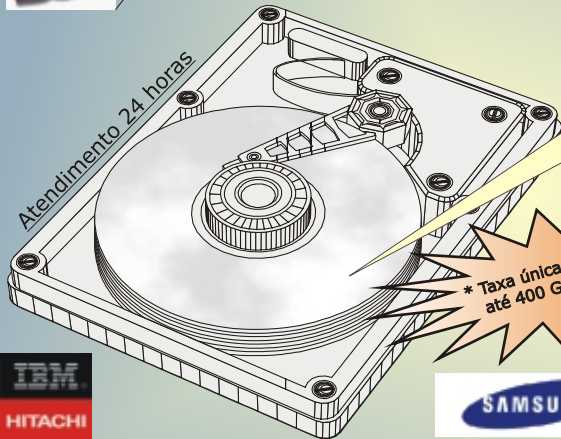

USB - FireWire - Wi-Fi - IR

Atendimento 24 horas

- Placa lógica
- Firmware
- Cabeça de leitura
- Ruídos [click-click, etc...]
- Motor queimado/travado

- Arquivos corrompidos:
 - .PST [qualquer tamanho]
 - .BKF [qualquer tamanho]
- CD /DVD riscado
- Erro de redundância
- CASE externo, eBook, etc.